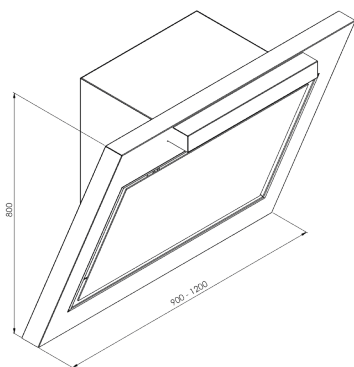

HOTTES MURALES ET ÎLOTS

THIN-LINE

VENTRA

AXIS I - AXIS II

ARTISAN

VITRO