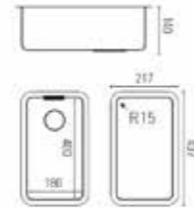

SPOELBAKKEN · ÉVIERS

RMR 3418

INOX POLI PVD

217 x 377 x 160 mm [ext.]
180 x 340 x 160 mm [int.]

Min. kastgrootte/
Taille d'armoire min.: 200 mm

RMR 4018

INOX POLI PVD

217 x 437 x 140 mm [ext.]
180 x 400 x 140 mm [int.]

Min. kastgrootte/
Taille d'armoire min.: 200 mm

RMR 4027

INOX POLI PVD

307 x 437 x 195 mm [ext.]
270 x 400 x 195 mm [int.]

Min. kastgrootte/
Taille d'armoire min.: 300 mm

RMR 4034

INOX POLI PVD

380 x 440 x 200 mm [ext.]
340 x 400 x 200 mm [int.]

Min. kastgrootte/
Taille d'armoire min.: 400 mm

SPOELBAKKEN · ÉVIERS

RMR 4040

INOX POLI PVD

440 x 440 x 200 mm [ext.]
400 x 400 x 200 mm [int.]

Min. kastgrootte/
Taille d'armoire min.: 450 mm

RMR 4045

INOX POLI PVD

488 x 438 x 200 mm [ext.]
450 x 400 x 200 mm [int.]

Min. kastgrootte/
Taille d'armoire min.: 500 mm

RMR 4050

INOX POLI PVD

542 x 442 x 200 mm [ext.]
500 x 400 x 200 mm [int.]

Min. kastgrootte/
Taille d'armoire min.: 600 mm