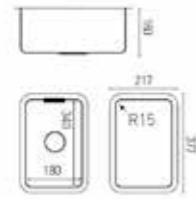

SPOELBAKKEN · ÉVIERS

RMR 3418

INOX POLI PVD

217 x 377 x 160 mm [ext.]
180 x 340 x 160 mm [int.]

Min. kastgrootte/
Taille d'armoire min.: 200 mm

RMR 4018

INOX POLI PVD

217 x 437 x 140 mm [ext.]
180 x 400 x 140 mm [int.]

Min. kastgrootte/
Taille d'armoire min.: 200 mm

RMR 4027

INOX POLI PVD

307 x 437 x 195 mm [ext.]
270 x 400 x 195 mm [int.]

Min. kastgrootte/
Taille d'armoire min.: 300 mm

RMR 4034

INOX POLI PVD

380 x 440 x 200 mm [ext.]
340 x 400 x 200 mm [int.]

Min. kastgrootte/
Taille d'armoire min.: 400 mm

SPOELBAKKEN · ÉVIERS

RMR 4040

INOX POLI PVD

440 x 440 x 200 mm [ext.]
400 x 400 x 200 mm [int.]

Min. kastgrootte/
Taille d'armoire min.: 450 mm

RMR 4045

INOX POLI PVD

488 x 438 x 200 mm [ext.]
450 x 400 x 200 mm [int.]

Min. kastgrootte/
Taille d'armoire min.: 500 mm

RMR 4050

INOX POLI PVD

542 x 442 x 200 mm [ext.]
500 x 400 x 200 mm [int.]

Min. kastgrootte/
Taille d'armoire min.: 600 mm