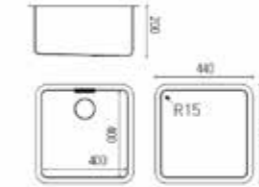

Min. kastgrootte/
Taille d'armoire min.: 200 mm

RMR 4027

INOX POLI PVD

307 x 437 x 195 mm [ext.]
270 x 400 x 195 mm [int.]

Min. kastgrootte/
Taille d'armoire min.: 300 mm

RMR 4034

INOX POLI PVD

380 x 440 x 200 mm [ext.]
340 x 400 x 200 mm [int.]

Min. kastgrootte/
Taille d'armoire min.: 400 mm

SPOELBAKKEN · ÉVIERS

RMR 4040

INOX POLI PVD

440 x 440 x 200 mm [ext.]
400 x 400 x 200 mm [int.]

Min. kastgrootte/
Taille d'armoire min.: 450 mm

RMR 4045

INOX POLI PVD

488 x 438 x 200 mm [ext.]
450 x 400 x 200 mm [int.]

Min. kastgrootte/
Taille d'armoire min.: 500 mm

RMR 4050

INOX POLI PVD

542 x 442 x 200 mm [ext.]
500 x 400 x 200 mm [int.]

Min. kastgrootte/
Taille d'armoire min.: 600 mm

RMR 4071

INOX POLI PVD

747 x 437 x 195 mm [ext.]
710 x 400 x 195 mm [int.]

Min. kastgrootte/
Taille d'armoire min.: 800 mm