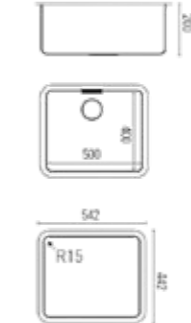

SPOELBAKKEN · ÉVIERS

RMR 3418

INOX POLI PVD

217 x 377 x 160 mm [ext.]
180 x 340 x 160 mm [int.]

Min. kastgrootte/
Taille d'armoire min.: 200 mm

RMR 4018

INOX POLI PVD

217 x 437 x 140 mm [ext.]
180 x 400 x 140 mm [int.]

Min. kastgrootte/
Taille d'armoire min.: 400 mm

SPOELBAKKEN · ÉVIERS

RMR 4040

INOX POLI PVD

440 x 440 x 200 mm [ext.]
400 x 400 x 200 mm [int.]

Min. kastgrootte/
Taille d'armoire min.: 450 mm

RMR 4045

INOX POLI PVD

488 x 438 x 200 mm [ext.]
450 x 400 x 200 mm [int.]

Min. kastgrootte/
Taille d'armoire min.: 500 mm

RMR 4050

INOX POLI PVD

542 x 442 x 200 mm [ext.]
500 x 400 x 200 mm [int.]

Min. kastgrootte/
Taille d'armoire min.: 600 mm

RMR 4071

INOX POLI PVD

747 x 437 x 195 mm [ext.]
710 x 400 x 195 mm [int.]

Min. kastgrootte/
Taille d'armoire min.: 800 mm