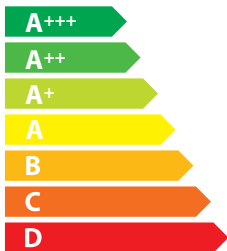

**ENERG**  
енергия · ενεργεια

Venduro

GA55/600 EC

**A+++**

**6**  
kWh/annum

**A**BCDEFG

**A**BCDEFG

**A**BCDEFG