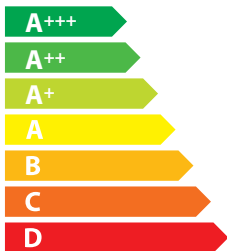

ENERG

енергия · ενεργεια

Venduro

GA90/600 EC

A+++

6
kWh/annum

ABCDEFG

ABCDEFG