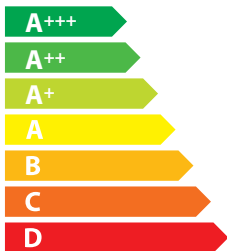

ENERG

енергия · ενεργεια

Venduro

RA120LOW-MM
EC

A+++

14
kWh/annum

ABCDEFG

ABCDEFG