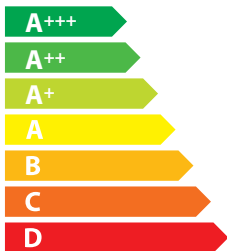

ENERG

енергия · ενεργεια

Venduro

RA90LOW-MM
EC

A+++

11
kWh/annum

ABCDEFG

ABCDEFG