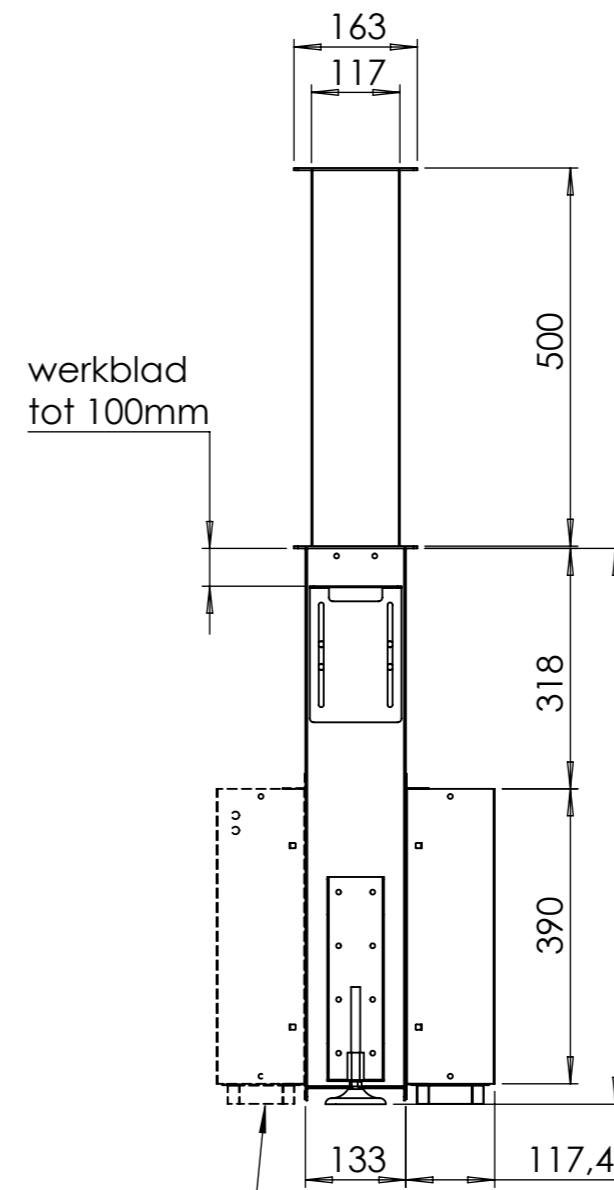

Aansluiting plat kanaal 220x90

□ 390
1176
1278

werkblad tot 100mm

Hoogte werkblad:
Stand 1: 735 - 838
Stand 2: 806 - 909
Stand 3: 877 - 980

Motorbox zowel vooraan als achteraan monteerbaar

Motorbox in vier richtingen verdraaibaar